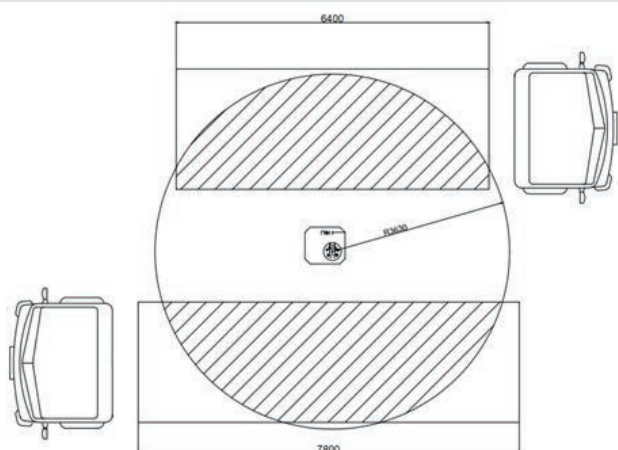

### Зонд 1 поток

Стандарт  
2700 мм

Опция  
3000 мм

### Зонд 2 потока

Стандарт  
2700 мм

Опция  
3000 мм

**РАБОЧАЯ ЗОНА**

**ГАБАРИТЫ**