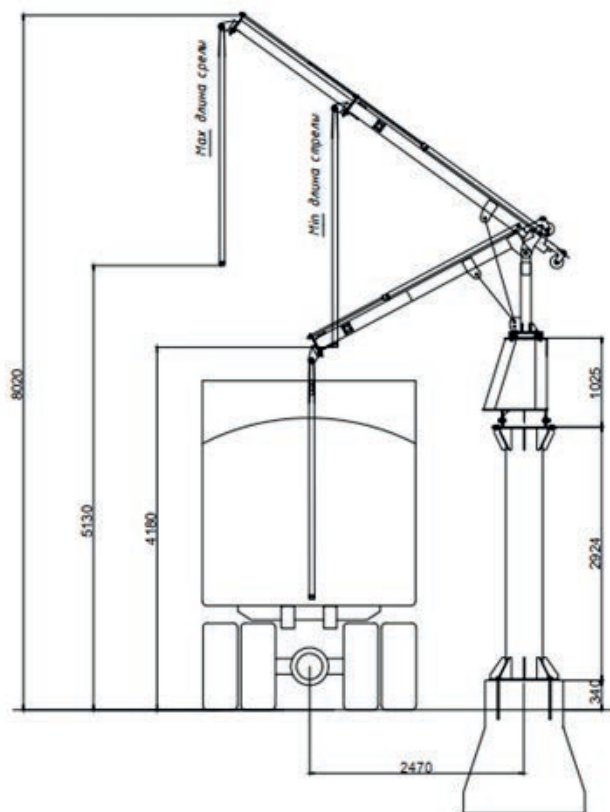

### Зонд 1 поток

Стандарт  
2700 мм

Опция  
3000 мм

### Зонд 2 потока

Стандарт  
2700 мм

Опция  
3000 мм

**РАБОЧАЯ ЗОНА**

**ГАБАРИТЫ**