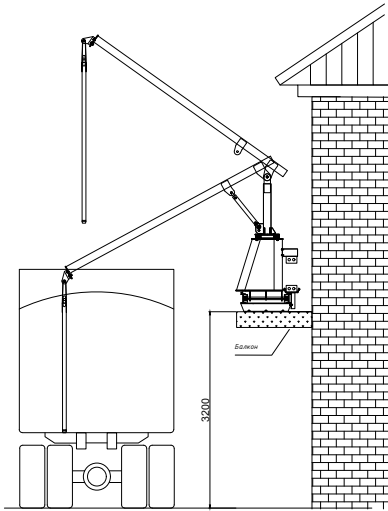

ВАРИАНТЫ УСТАНОВКИ ПРОБООТБОРНИКА

НА БАЛКОННОЙ ПЛИТЕ С РЕЛЬСАМИ