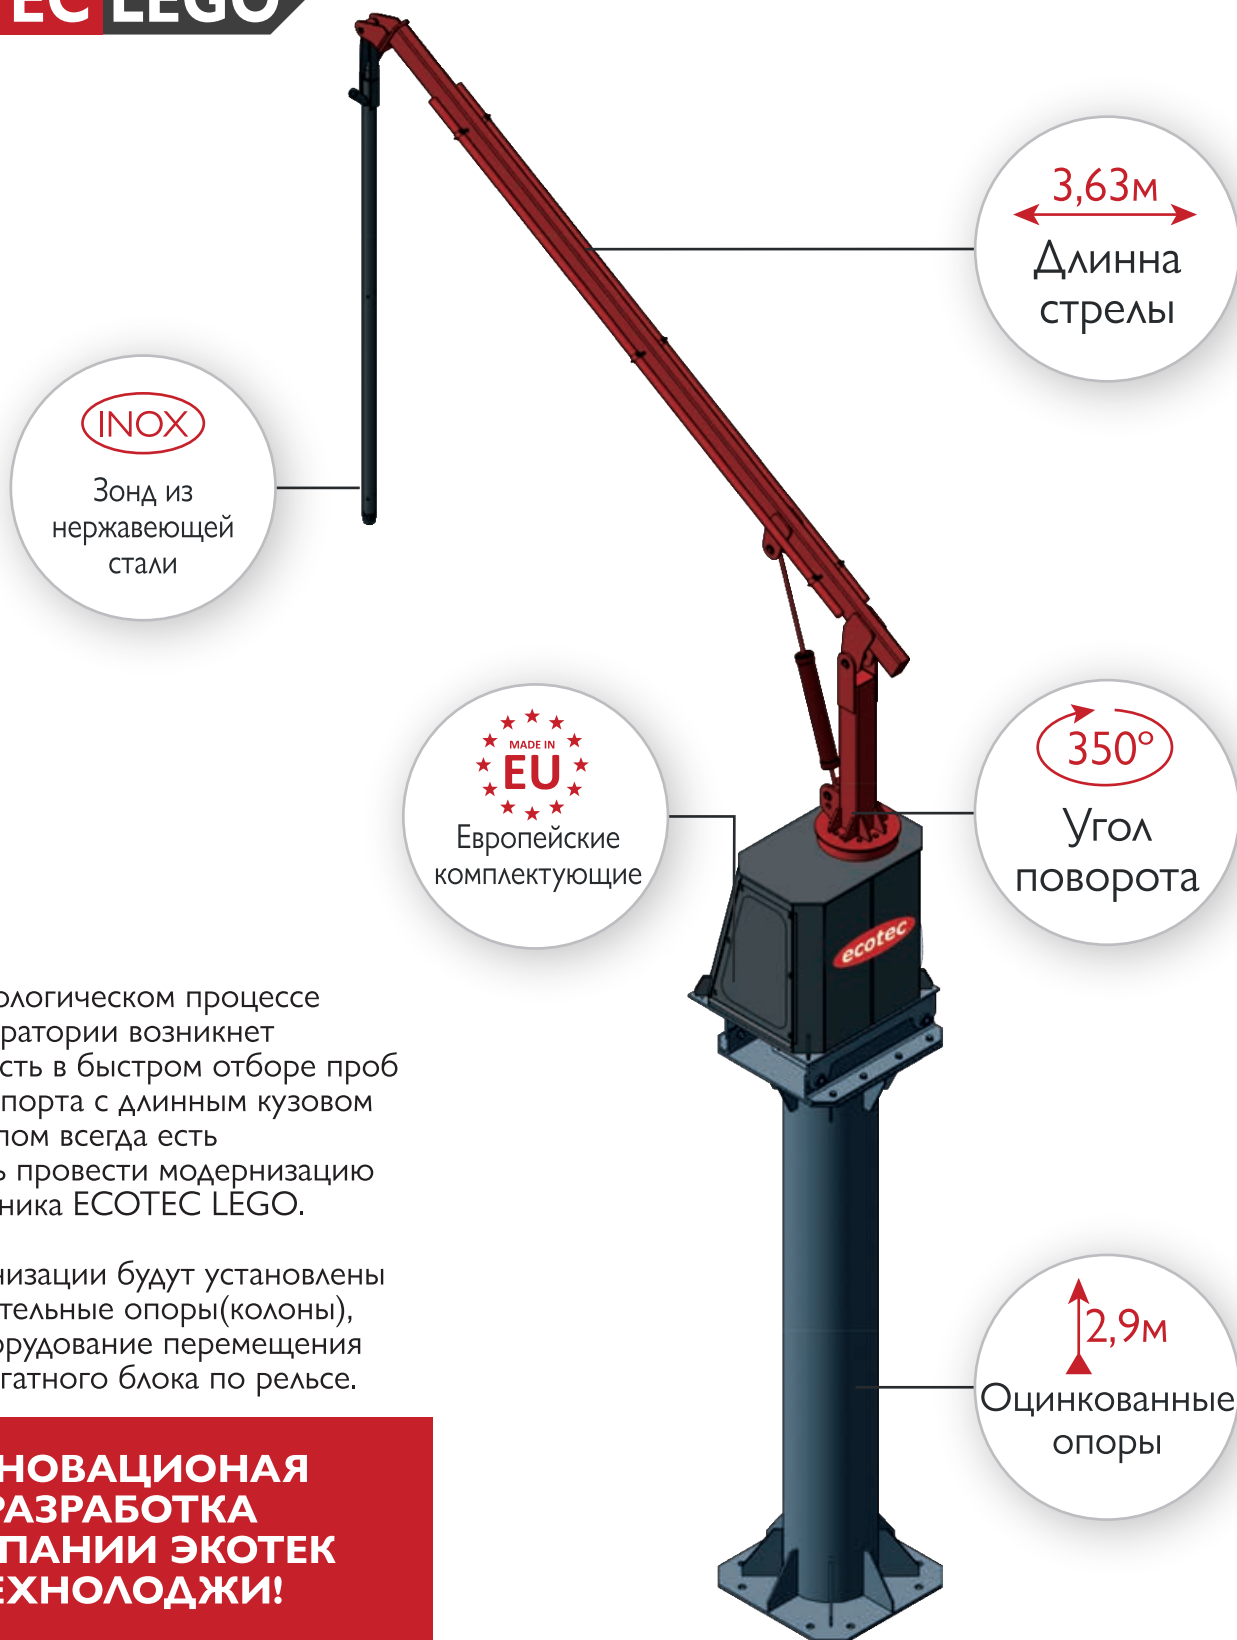

# ECOTEC LEGO

INOX

Зонд из нержавеющей стали

3,63м

Длина стрелы

Европейские комплектующие

350°

Угол поворота