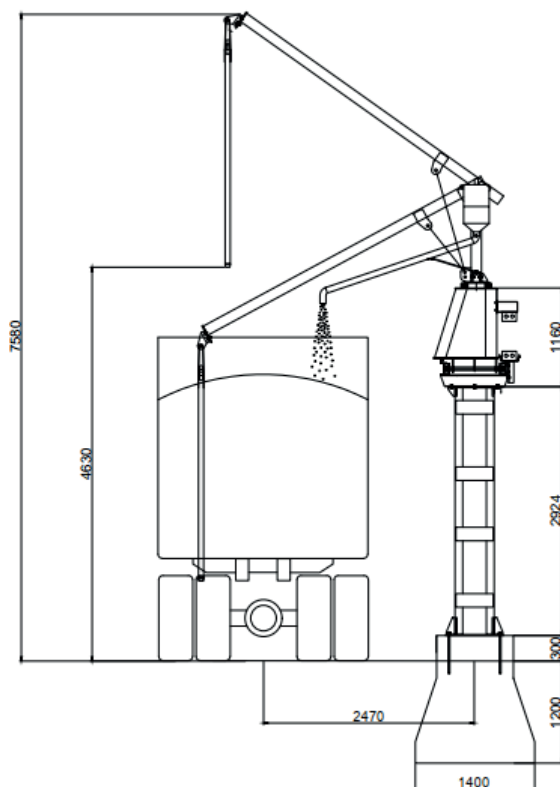

01 Оцинкованная рельса и опоры

02 Антикоррозионное покрытие

03 Прочная и долговечная конструкция

04 Европейские комплектующие

05 Минимум обслуживания

Полный гидропривод **06**

Быстрый отбор проб без передвижения зерновоза **07**

Репрезентативный образец **08**

Работа на 2 потока транспорта **09**

Честная цена от производителя **10**

ДОПОЛНИТЕЛЬНЫЕ ОПЦИИ

1. Система возврата проб в автомобиль
2. Низкотемпературный комплект

3. Кабелеукладчик
4. Телескопическая стрела 4400 мм.

Зона 1 поток

Стандарт
2700 мм

Опция
3000 мм

Зона 2 потока

Стандарт
2700 мм

Опция
3000 мм