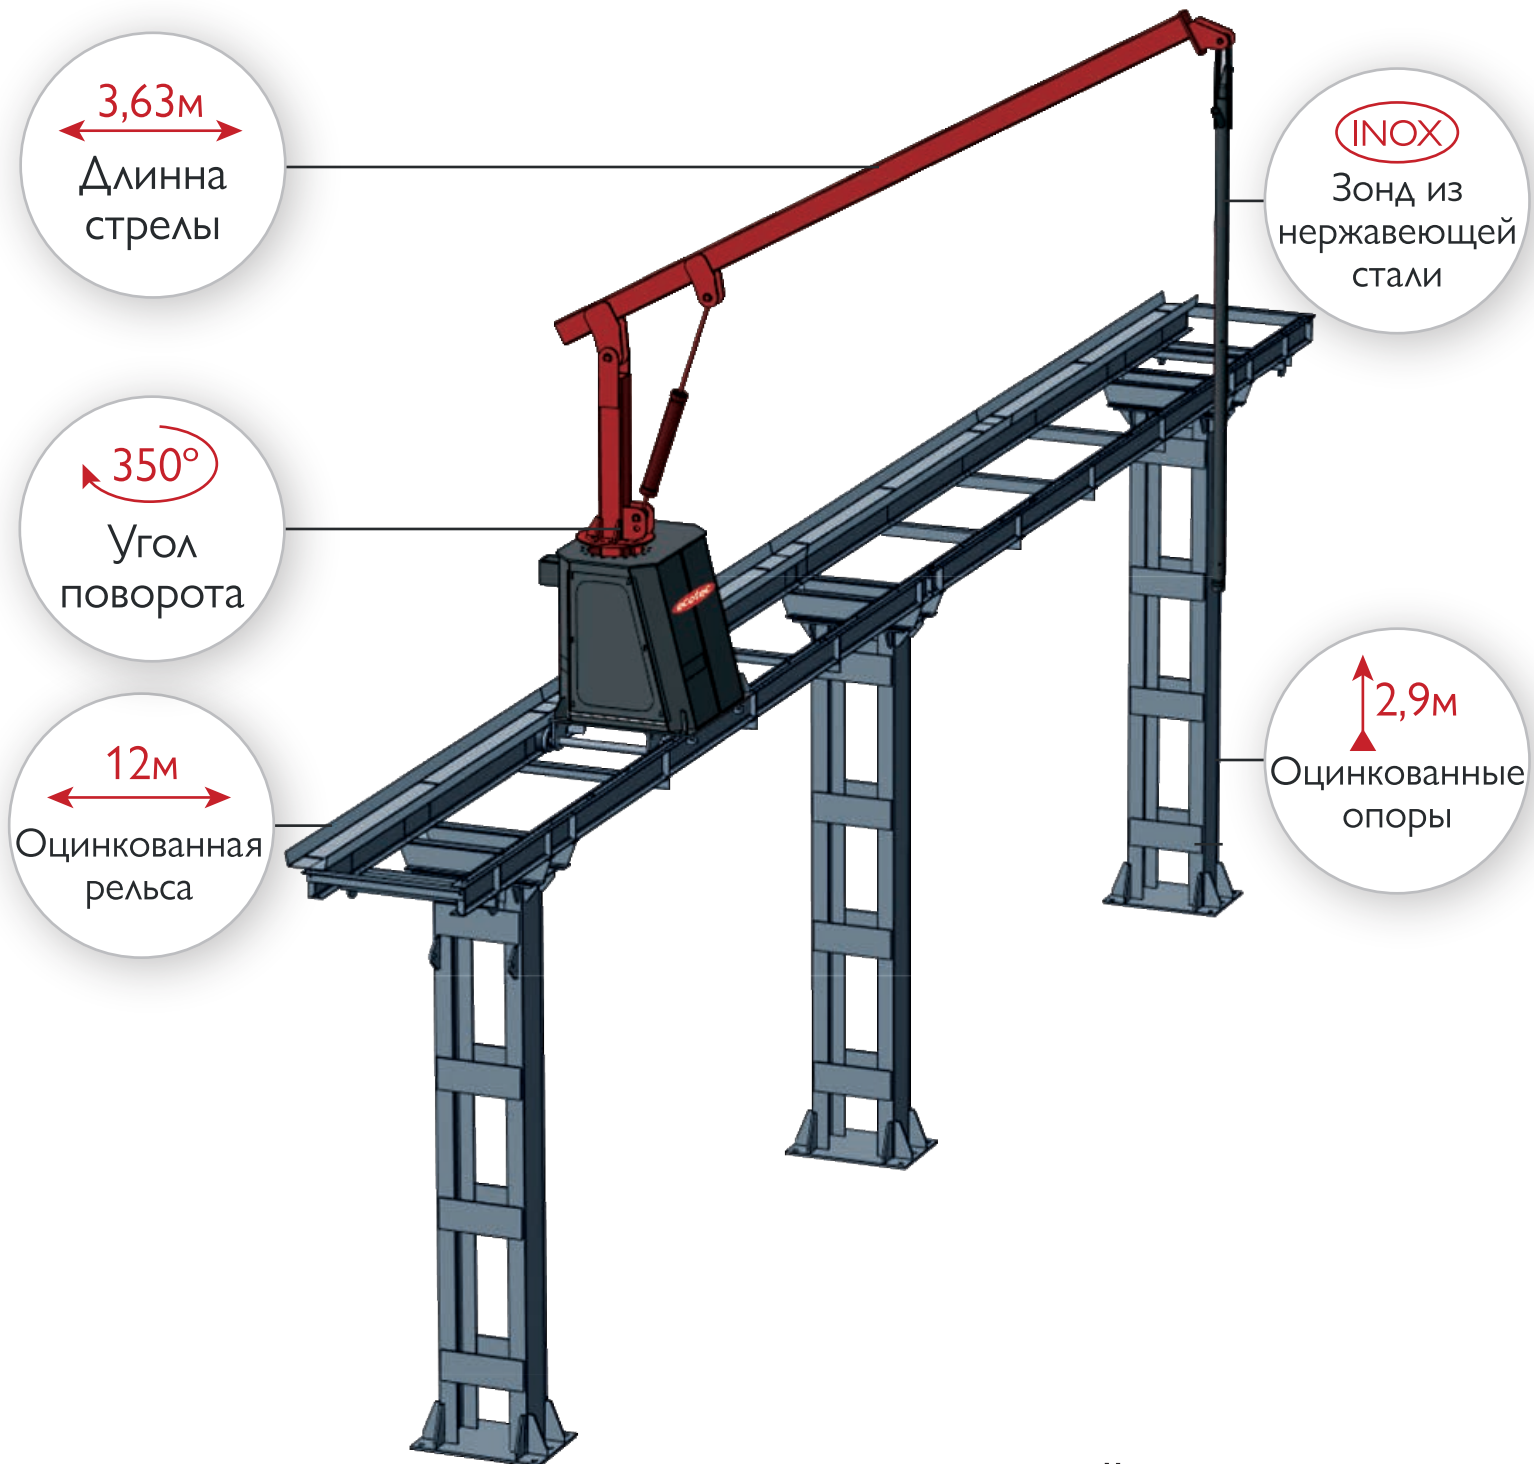

БЕЗОПАСНОСТЬ  
ПЕРСОНАЛА

100%

МОНИТОРИНГ  
МАТЕРИАЛА

ПОЛНАЯ  
ГЛУБИНА  
ОТБОРА

УМЕНЬШЕНИЕ  
РАСХОДОВ

ЗАГРЯЗНЕНИЯ

ЭКОНОМИЯ  
ВРЕМЕНИ

**ECOTEC RAIL**

**ECOTEC LEGO**

**АВТОМАТИЧЕСКИЕ  
пробоотборники  
для зерна**

**ecotec**

**Качество в деталях!**

# ECOTEC RAIL

## ТЕХНИЧЕСКИЕ ДАННЫЕ

ПИТАНИЕ	380 Вт 3 фазы
ТУРБИНА	2,2 кВт
ГИДРОПРИВОД	2,2 кВт
ПОВОРОТ СТРЕЛЫ	350 °
ДАЛЬНОСТЬ УСТАНОВКИ	до 60 м