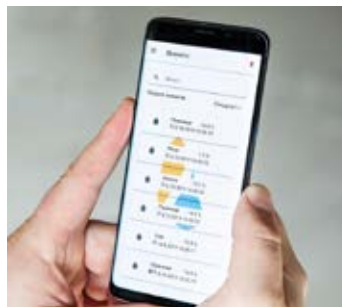

БЫСТРОЕ И ПРОСТОЕ ИЗМЕРЕНИЕ ВЛАГИ С ПОМОЩЬЮ C-PRO

Влагомер C-PRO имеет интуитивно понятный интерфейс с 4 кнопками и яркий LCD дисплей. С помощью кнопок вы легко перемещаетесь по меню, выбираете продукт на украинском языке, выполняете измерения и подключаете влагомер к смартфону (Android или Apple).

Включите влагомер красной кнопкой. Используйте стрелки для передвижения по меню. Красная кнопка - назад. Зеленая - Вперед.

Выберите продукт. Засыпьте необходимое количество в камеру и закрутите крышку до упора. Количество отображается на экране и измеряется крышкой.

Нажмите кнопку измерения и считайте результат влаги и температуру с экрана.

Синхронизируйте влагомер с приложением на вашем смартфоне "SA Moisture Connect".

Просматривайте историю измерений на вашем смартфоне в любое время