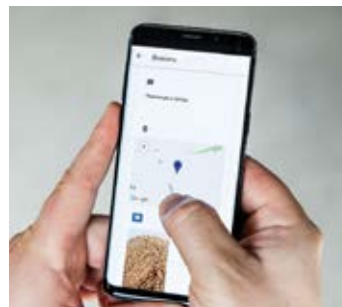

БЫСТРОЕ И ПРОСТОЕ ИЗМЕРЕНИЕ ВЛАГИ С ПОМОЩЬЮ C-PRO

Влагомер C-PRO имеет интуитивно понятный интерфейс с 4 кнопками и яркий LCD дисплей. С помощью кнопок вы легко перемещаетесь по меню, выбираете продукт на украинском языке, выполняете измерения и подключаете влагомер к смартфону (Android или Apple).

Включите влагомер красной кнопкой. Используйте стрелки для передвижения по меню. Красная кнопка - назад. Зеленая - Вперед.

Выберите продукт. Засыпьте необходимое количество в камеру и закрутите крышку до упора. Количество отображается на экране и измеряется крышкой.

Нажмите кнопку измерения и считайте результат влаги и температуру с экрана.

Синхронизируйте влагомер с приложением на вашем смартфоне "SA Moisture Connect".

Просматривайте историю измерений на вашем смартфоне в любое время